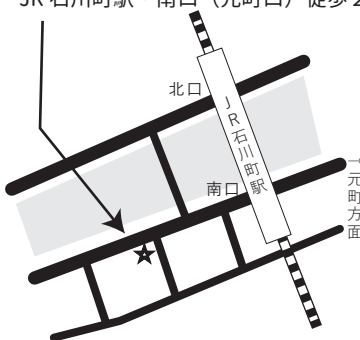

氏名、参加人数、連絡先をメールまたはFAXでお知らせください。
office@y-artsite.org / 045-325-0414

アクセス

JR石川町駅・南口（元町口）徒歩2分

- ・カフェカウンターにてドリンクの購入が可能です。
- ・飲食物のお持ち込みはご遠慮ください。
- ・当日は記録のため写真撮影を行うことがあります。

さまざまなコミュニティで、アート活動の意義が見直されている今日。

商店街を、ひとつの地域コミュニティと捉え、アーティストとまちの人でつくりあげるアートプロジェクトの裏側はどうなっているのでしょうか。