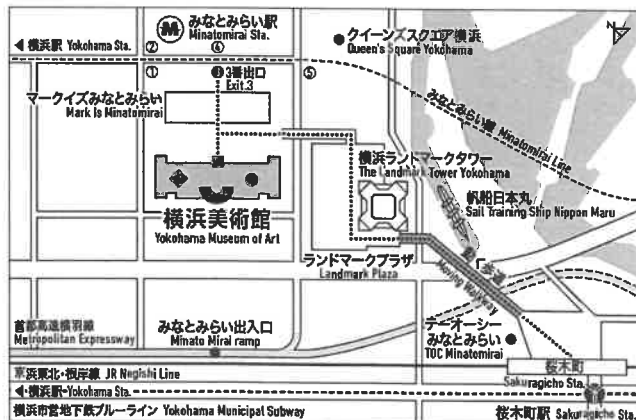

[会場]横浜美術館円形フォーラム

神奈川県横浜市西区みなとみらい3-4-1

◆みなとみらい線（東急東横線直通）「みなとみらい」駅
〈3番出口〉から、マークイズみなとみらい経由徒歩3分
〈マークイズ連絡口〉から徒歩5分

◆JR（京浜東北・根岸線）・横浜市営地下鉄「桜木町」駅
〈動く歩道〉を利用、徒歩10分

参加無料・要予約

[日時] 2017年

3月18日(土)

15:00~18:00 受付開始14:30