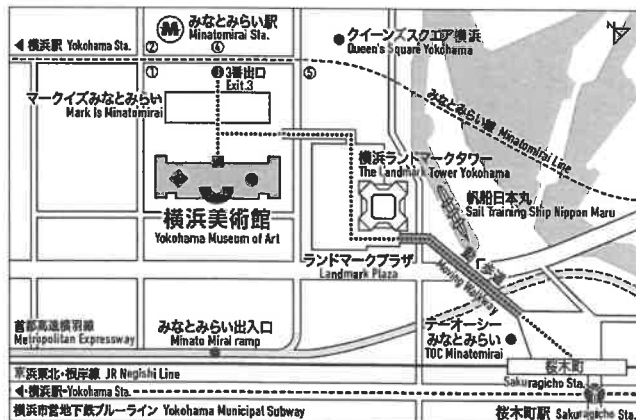

### [会場]横浜美術館円形フォーラム

神奈川県横浜市西区みなとみらい3-4-1

◆みなとみらい線（東急東横線直通）「みなとみらい」駅  
〈3番出口〉から、マークイズみなとみらい経由徒歩3分  
〈マークイズ連絡口〉から徒歩5分

◆JR（京浜東北・根岸線）・横浜市営地下鉄「桜木町」駅  
〈動く歩道〉を利用、徒歩10分

参加無料・要予約

[日時] 2017年

3月18日(土)

15:00~18:00 受付開始14:30